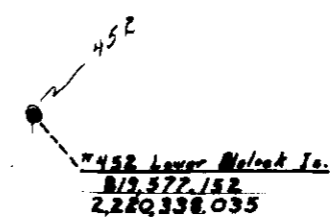

826000

2216000

826,000

0000222

0000222

822,000

0009127

0000222

ENG -- WASH
 UMATILLA NWR
 Scale 1" = 400'
 July 1973

C-2K

2K

818,000

C-2K-544